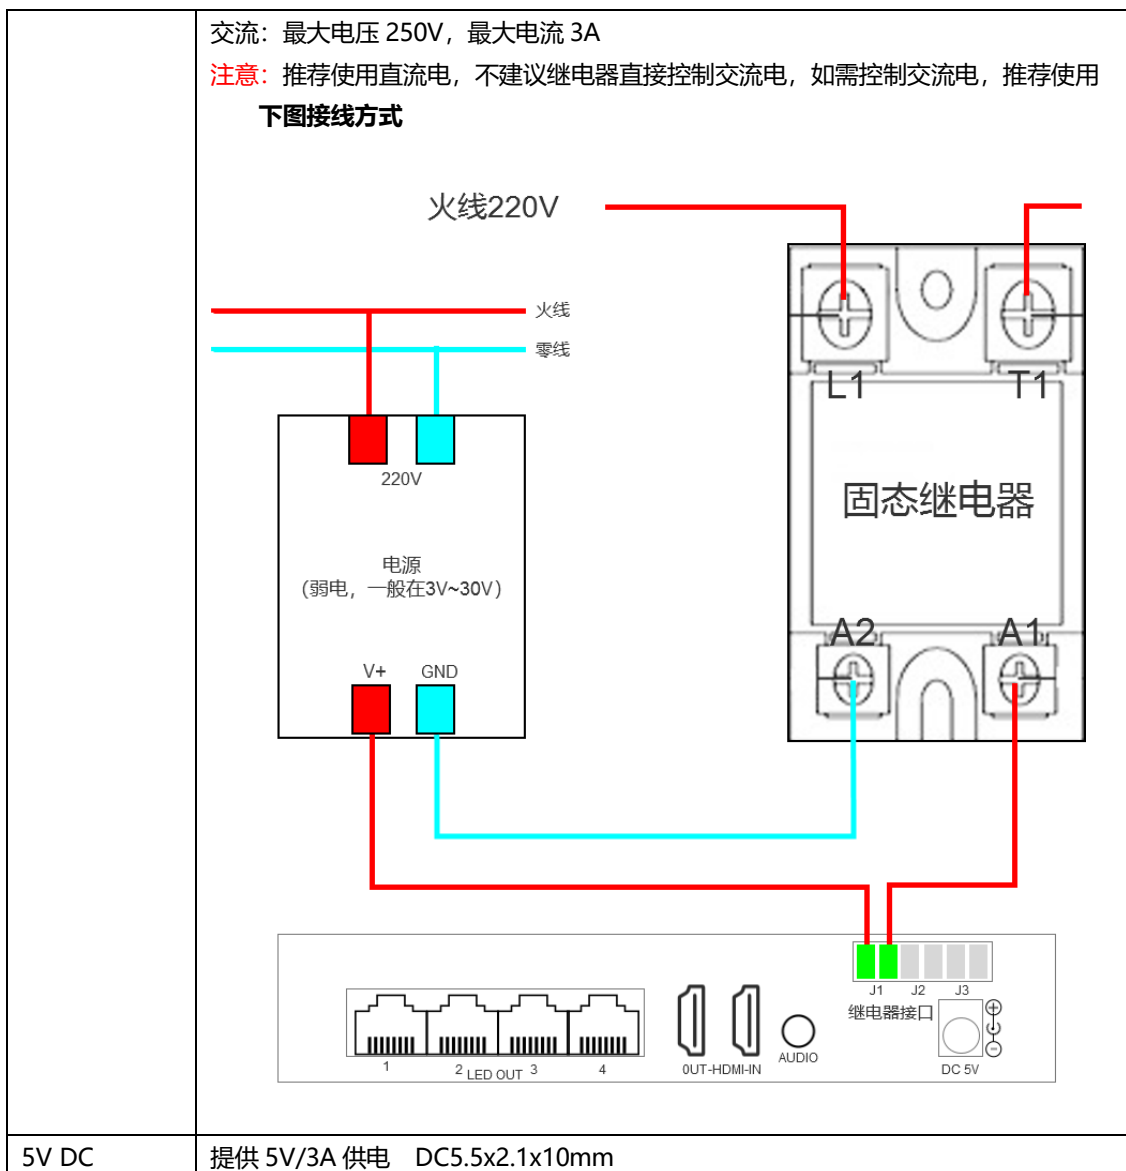

面板说明

前面板

名称	功能说明
SYS	运行状态指示灯 系统及 app 启动正常, sys 常亮; 播放器 app 异常时, sys 闪烁, 每秒 1 次 系统升级过程, sys 快速闪烁, 每秒 4 次
NET	连接状态指示灯 客户端连接时 NET 灯长亮, 否则不亮; 连接云平台时, NET 闪烁, 每秒 1 次; 上传节目, NET 快速闪烁, 每秒 4 次
PWR	电源指示灯, 长亮表示供电正常
RESET	恢复出厂设置, 长按 5 秒生效
USB	USB2.0 *2, 通过 U 盘更新节目
4G (选配)	4G 天线接口
SIM	4G 卡槽, 支持三大运营商 4G 卡
LAN	百兆输入网口, 接入局域网, 可直接连接 PC 端
WIFI	Wifi 天线接口
HDMI--Media	双模切换按钮 HDMI: 同步模式 Media: 异步模式

后面板

名称	功能说明
LED OUT1-4	四个千兆输出网口, 接凯视达全系列接收卡
AUDIO	3.5mm 音频输出口
HDMI	IN:HDMI 1.3 输入接口, 外接信号 OUT:HDMI 1.3 输出接口, 环出信号
J1-J2-J3	继电器接口, 可控制外部电源开关 直流: 最大电压 30V, 最大电流 3A

侧面板

名称	功能说明
LIGHT	亮度传感器接口 (模块需要另外购买)
TEMP	温湿度传感器接口 (模块需要另外购买)
RS232	RS232 接口，可外接 GPS 模块 (模块需要另外购买)