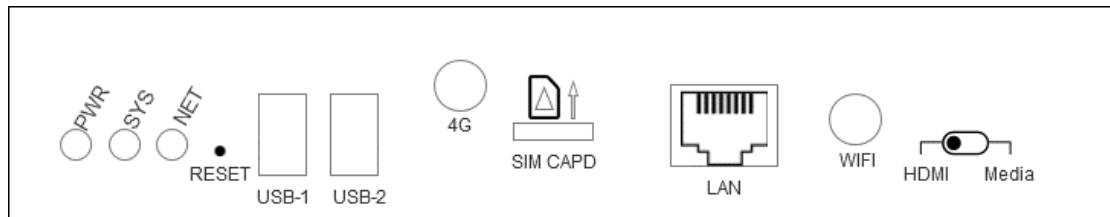

在镜子屏、灯杆屏、门头全彩等广告显示领域大有可为。

产品特点

- 千兆网口*4，2主2备，单网口65W点，整机带载130W点，最宽3840，最高2000；
- WIFI、以太网口、U盘多种通讯方式
- 内置8GB（用户可用5G），支持U盘扩展
- 3.5mm音频输出，音视频同步输出
- 支持HDMI输入输出，全屏自适应播放
- 支持多个窗口多素材同时上屏播放
- 支持选配继电器控制，可远程控制外部电源开关
- 板载亮度传感器接口，根据环境亮度自动调节屏幕亮度
- 全新的Kommander PE节目编辑，拖拽操作，做你所想
- 简洁的APP对调屏、编辑、管理全控制，玩转大屏，尽在掌握。

面板说明

前面板

名称	功能说明
SYS	运行状态指示灯 系统及 app 启动正常, sys 常亮; 播放器 app 异常时, sys 闪烁, 每秒 1 次 系统升级过程, sys 快速闪烁, 每秒 4 次
NET	连接状态指示灯 客户端连接时 NET 灯长亮, 否则不亮; 连接云平台时, NET 闪烁, 每秒 1 次; 上传节目, NET 快速闪烁, 每秒 4 次
PWR	电源指示灯, 长亮表示供电正常
RESET	恢复出厂设置, 长按 5 秒生效
USB	USB2.0 *2, 通过 U 盘更新节目
4G (选配)	4G 天线接口
SIM	4G 卡槽, 支持三大运营商 4G 卡
LAN	百兆输入网口, 接入局域网, 可直接连接 PC 端
WIFI	Wifi 天线接口
HDMI--Media	双模切换按钮 HDMI: 同步模式 Media: 异步模式